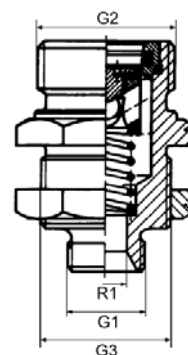

Techno-Rohrleitungskupplungen Typ TRK-LH / Techno coupling type TRK-LH					
Loshälfte (Stecker) / Male coupling					
Art. Nr. Art. N°	Bezeichnung Description	BG	R1	G1	G2
286.315	TRK-LH L08	DN06	L08	M14x1,5	32x3
286.316	TRK-LH L10	DN08	L10	M16x1,5	32x3
286.317	TRK-LH L12	DN10	L12	M18x1,5	32x3
286.318	TRK-LH L15	DN12	L15	M22x1,5	36x3
286.319	TRK-LH L18	DN16	L18	M26x1,5	54x4
286.320	TRK-LH L22	DN20	L22	M30x2	54x4
286.321	TRK-LH L28	DN25	L28	M36x2	54x4
286.322	TRK-LH L35	DN32	L35	M45x2	79x4
286.345	TRK-LH S10	DN06	S10	M18x1,5	32x3
286.346	TRK-LH S12	DN08	S12	M20x1,5	32x3
286.347	TRK-LH S14	DN10	S14	M22x1,5	32x3
286.348	TRK-LH S16	DN12	S16	M24x1,5	36x3
286.349	TRK-LH S20	DN16	S20	M30x2	54x4
286.350	TRK-LH S25	DN20	S25	M36x2	54x4
286.351	TRK-LH S30	DN25	S30	M42x2	54x4
286.352	TRK-LH S38	DN32	S38	M52x2	79x4

Techno-Rohrleitungskupplungen Typ TRK-FH / Techno coupling type TRK-FH						
Festhälfte (Muffe) / Female coupling						
Art. Nr. Art. N°	Bezeichnung Description	BG	R1	G1	G2	G3
286.305	TRK-FH L08	DN06	L08	M14x1,5	32x3	M30x1
286.306	TRK-FH L10	DN08	L10	M16x1,5	32x3	M30x1
286.307	TRK-FH L12	DN10	L12	M18x1,5	32x3	M30x1
286.308	TRK-FH L15	DN12	L15	M22x1,5	36x3	M36x1
286.309	TRK-FH L18	DN16	L18	M26x1,5	54x4	M54x1,5
286.310	TRK-FH L22	DN20	L22	M30x2	54x4	M54x1,5
286.311	TRK-FH L28	DN25	L28	M36x2	54x4	M54x1,5
286.312	TRK-FH L35	DN32	L35	M45x2	79x4	M80x2
286.335	TRK-FH S10	DN06	S10	M18x1,5	32x3	M30x1
286.336	TRK-FH S12	DN08	S12	M20x1,5	32x3	M30x1
286.337	TRK-FH S14	DN10	S14	M22x1,5	32x3	M30x1
286.338	TRK-FH S16	DN12	S16	M24x1,5	36x3	M36x1
286.339	TRK-FH S20	DN16	S20	M30x2	54x4	M54x1,5
286.340	TRK-FH S25	DN20	S25	M36x2	54x4	M54x1,5
286.341	TRK-FH S30	DN25	S30	M42x2	54x4	M54x1,5
286.342	TRK-FH S38	DN32	S38	M52x2	79x4	M80x2

BG Baugröße / Size
R1 Rohrgröße / Pipe size
G1 Gewinde / Thread
G2 Gewinde / Thread
G3 Gewinde / Thread