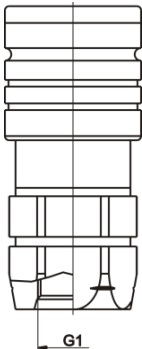

Kupplungsstecker Typ FFH...-S / Quick release coupling male type FFH...-S				
Art. Nr. Art. N°	Bezeichnung Description	BG	D1 (mm)	G1
284.104	FFH04-G1/4"-S	1	16,0	IG G1/4"
284.106	FFH06-G3/8"-S	2	19,8	IG G3/8"
284.108	FFH08-G1/2"-S	3	24,5	IG G1/2"
284.112	FFH12-G3/4"-S	4	30,0	IG G3/4"

Kupplungsmuffe Typ FFH...-M / Quick release coupling female type FFH...-M				
Art. Nr. Art. N°	Bezeichnung Description	BG	G1	
284.004	FFH04-G1/4"-M	1	IG G1/4"	
284.006	FFH06-G3/8"-M	2	IG G3/8"	
284.008	FFH08-G1/2"-M	3	IG G1/2"	
284.012	FFH12-G3/4"-M	4	IG G3/4"	