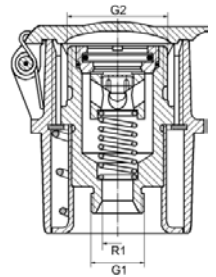

Argus Abreiß-Kupplung Typ AAK-LH / Argus tear off coupling type AAK-LH					
Loshälfte (Stecker) / Male coupling					
Art. Nr. Art. N°	Bezeichnung Description	BG	R1	G1	G2
286.115	AAK-LH L08	DN06	L08	M14x1,5	32x3
286.116	AAK-LH L10	DN08	L10	M16x1,5	32x3
286.117	AAK-LH L12	DN10	L12	M18x1,5	32x3
286.120	AAK-LH L15	DN12	L15	M22x1,5	48x3
286.121	AAK-LH L18	DN16	L18	M26x1,5	48x3
286.145	AAK-LH S10	DN06	S10	M18x1,5	32x3
286.146	AAK-LH S12	DN08	S12	M20x1,5	32x3
286.147	AAK-LH S14	DN10	S14	M22x1,5	32x3
286.150	AAK-LH S16	DN12	S16	M24x1,5	48x3
286.151	AAK-LH S20	DN16	S20	M30x2	48x3

Argus Abreiß-Kupplung Typ AAK-FH / Argus tear off coupling type AAK-FH					
Festhälfte (Muffe) / Female coupling					
Art. Nr. Art. N°	Bezeichnung Description	BG	R1	G1	G2
286.100	AAK-FH L08	DN06	L08	M14x1,5	32x3
286.101	AAK-FH L10	DN08	L10	M16x1,5	32x3
286.102	AAK-FH L12	DN10	L12	M18x1,5	32x3
286.105	AAK-FH L15	DN12	L15	M22x1,5	48x3
286.106	AAK-FH L18	DN16	L18	M26x1,5	48x3
286.130	AAK-FH S10	DN06	S10	M18x1,5	32x3
286.131	AAK-FH S12	DN08	S12	M20x1,5	32x3
286.132	AAK-FH S14	DN10	S14	M22x1,5	32x3
286.135	AAK-FH S16	DN12	S16	M24x1,5	48x3
286.136	AAK-FH S20	DN16	S20	M30x2	48x3

BG Baugröße / Size
R1 Rohrgröße / Pipe size
G1 Gewinde / Thread
G2 Gewinde / Thread
G3 Gewinde / Thread