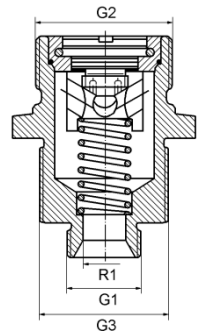

DN 06-16

DN 20 / 25

Argus-Rohrleitungskupplungen Typ ARK-LH / Argus coupling type ARK-LH					
Loshälfte (Stecker) / Male coupling					
Art. Nr.	Bezeichnung	BG	R1	G1	G2
Art. N°	Description				
286.015	ARK-LH L08	DN06	L08	M14x1,5	32x3
286.016	ARK-LH L10	DN08	L10	M16x1,5	32x3
286.017	ARK-LH L12	DN10	L12	M18x1,5	32x3
286.018	ARK-LH L15	DN12	L15	M22x1,5	48x3
286.019	ARK-LH L18	DN16	L18	M26x1,5	48x3
286.020	ARK-LH L22	DN20	L22	M30x2	60x3
286.021	ARK-LH L28	DN25	L28	M36x2	60x3
286.045	ARK-LH S10	DN06	S10	M18x1,5	32x3
286.046	ARK-LH S12	DN08	S12	M20x1,5	32x3
286.047	ARK-LH S14	DN10	S14	M22x1,5	32x3
286.048	ARK-LH S16	DN12	S16	M24x1,5	48x3
286.049	ARK-LH S20	DN16	S20	M30x2	48x3
286.050	ARK-LH S25	DN20	S25	M36x2	60x3
286.051	ARK-LH S30	DN25	S30	M42x2	60x3

Argus-Rohrleitungskupplungen Typ ARK-FH / Argus coupling type ARK-FH						
Festhälfte (Muffe) / Female coupling						
Art. Nr. Art. N°	Bezeichnung Description	BG	R1	G1	G2	G3
286.005	ARK-FH L08	DN06	L08	M14x1,5	32x3	M30x1
286.006	ARK-FH L10	DN08	L10	M16x1,5	32x3	M30x1
286.007	ARK-FH L12	DN10	L12	M18x1,5	32x3	M30x1
286.008	ARK-FH L15	DN12	L15	M22x1,5	48x3	M45x1,5
286.009	ARK-FH L18	DN16	L18	M26x1,5	48x3	M45x1,5
286.010	ARK-FH L22	DN20	L22	M30x2	60x3	M56x1,5
286.011	ARK-FH L28	DN25	L28	M36x2	60x3	M56x1,5
286.035	ARK-FH S10	DN06	S10	M18x1,5	32x3	M30x1
286.036	ARK-FH S12	DN08	S12	M20x1,5	32x3	M30x1
286.037	ARK-FH S14	DN10	S14	M22x1,5	32x3	M30x1
286.038	ARK-FH S16	DN12	S16	M24x1,5	48x3	M45x1,5
286.039	ARK-FH S20	DN16	S20	M30x2	48x3	M45x1,5
286.040	ARK-FH S25	DN20	S25	M36x2	60x3	M56x1,5
286.041	ARK-FH S30	DN25	S30	M42x2	60x3	M56x1,5

Staubschutz Typ ARK-SSM / Dust cap type ARK-SSM		
für Kupplungsmuffen / for couplings female		
Art. Nr. Art. N°	Bezeichnung Description	BG
286.065	ARK-SSM DN06 - 10	DN06 / 08 / 10
286.066	ARK-SSM DN12 / 16	DN12 / 16
286.067	ARK-SSM DN20 / 25	DN20 / 25

BG Baugröße / Size
R1 Rohrgröße / Pipe size
G1 Gewinde / Thread
G2 Gewinde / Thread
G3 Gewinde / Thread