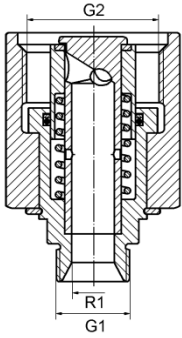

DN 06-16

DN 20 / 25

Argus-Rohrleitungskupplungen Typ ARK-LH / Argus coupling type ARK-LH					
Loshälfte (Stecker) / Male coupling					
Art. Nr.	Bezeichnung	BG	R1	G1	G2
Art. N°	Description				
286.015	ARK-LH L08	DN06	L08	M14x1,5	32x3
286.016	ARK-LH L10	DN08	L10	M16x1,5	32x3
286.017	ARK-LH L12	DN10	L12	M18x1,5	32x3
286.018	ARK-LH L15	DN12	L15	M22x1,5	48x3
286.019	ARK-LH L18	DN16	L18	M26x1,5	48x3
286.020	ARK-LH L22	DN20	L22	M30x2	60x3
286.021	ARK-LH L28	DN25	L28	M36x2	60x3
286.045	ARK-LH S10	DN06	S10	M18x1,5	32x3
286.046	ARK-LH S12	DN08	S12	M20x1,5	32x3
286.047	ARK-LH S14	DN10	S14	M22x1,5	32x3
286.048	ARK-LH S16	DN12	S16	M24x1,5	48x3
286.049	ARK-LH S20	DN16	S20	M30x2	48x3
286.050	ARK-LH S25	DN20	S25	M36x2	60x3
286.051	ARK-LH S30	DN25	S30	M42x2	60x3

Argus-Rohrleitungskupplungen Typ ARK-FH / Argus coupling type ARK-FH						
Festhälfte (Muffe) / Female coupling						
Art. Nr. Art. N°	Bezeichnung Description	BG	R1	G1	G2	G3
286.005	ARK-FH L08	DN06	L08	M14x1,5	32x3	M30x1
286.006	ARK-FH L10	DN08	L10	M16x1,5	32x3	M30x1
286.007	ARK-FH L12	DN10	L12	M18x1,5	32x3	M30x1
286.008	ARK-FH L15	DN12	L15	M22x1,5	48x3	M45x1,5
286.009	ARK-FH L18	DN16	L18	M26x1,5	48x3	M45x1,5
286.010	ARK-FH L22	DN20	L22	M30x2	60x3	M56x1,5
286.011	ARK-FH L28	DN25	L28	M36x2	60x3	M56x1,5
286.035	ARK-FH S10	DN06	S10	M18x1,5	32x3	M30x1
286.036	ARK-FH S12	DN08	S12	M20x1,5	32x3	M30x1
286.037	ARK-FH S14	DN10	S14	M22x1,5	32x3	M30x1
286.038	ARK-FH S16	DN12	S16	M24x1,5	48x3	M45x1,5
286.039	ARK-FH S20	DN16	S20	M30x2	48x3	M45x1,5
286.040	ARK-FH S25	DN20	S25	M36x2	60x3	M56x1,5
286.041	ARK-FH S30	DN25	S30	M42x2	60x3	M56x1,5

Staubschutz Typ ARK-SSM / Dust cap type ARK-SSM		
für Kupplungsmuffen / for couplings female		
Art. Nr. Art. N°	Bezeichnung Description	BG
286.065	ARK-SSM DN06 - 10	DN06 / 08 / 10
286.066	ARK-SSM DN12 / 16	DN12 / 16
286.067	ARK-SSM DN20 / 25	DN20 / 25

BG Baugröße / Size
R1 Rohrgröße / Pipe size
G1 Gewinde / Thread
G2 Gewinde / Thread
G3 Gewinde / Thread